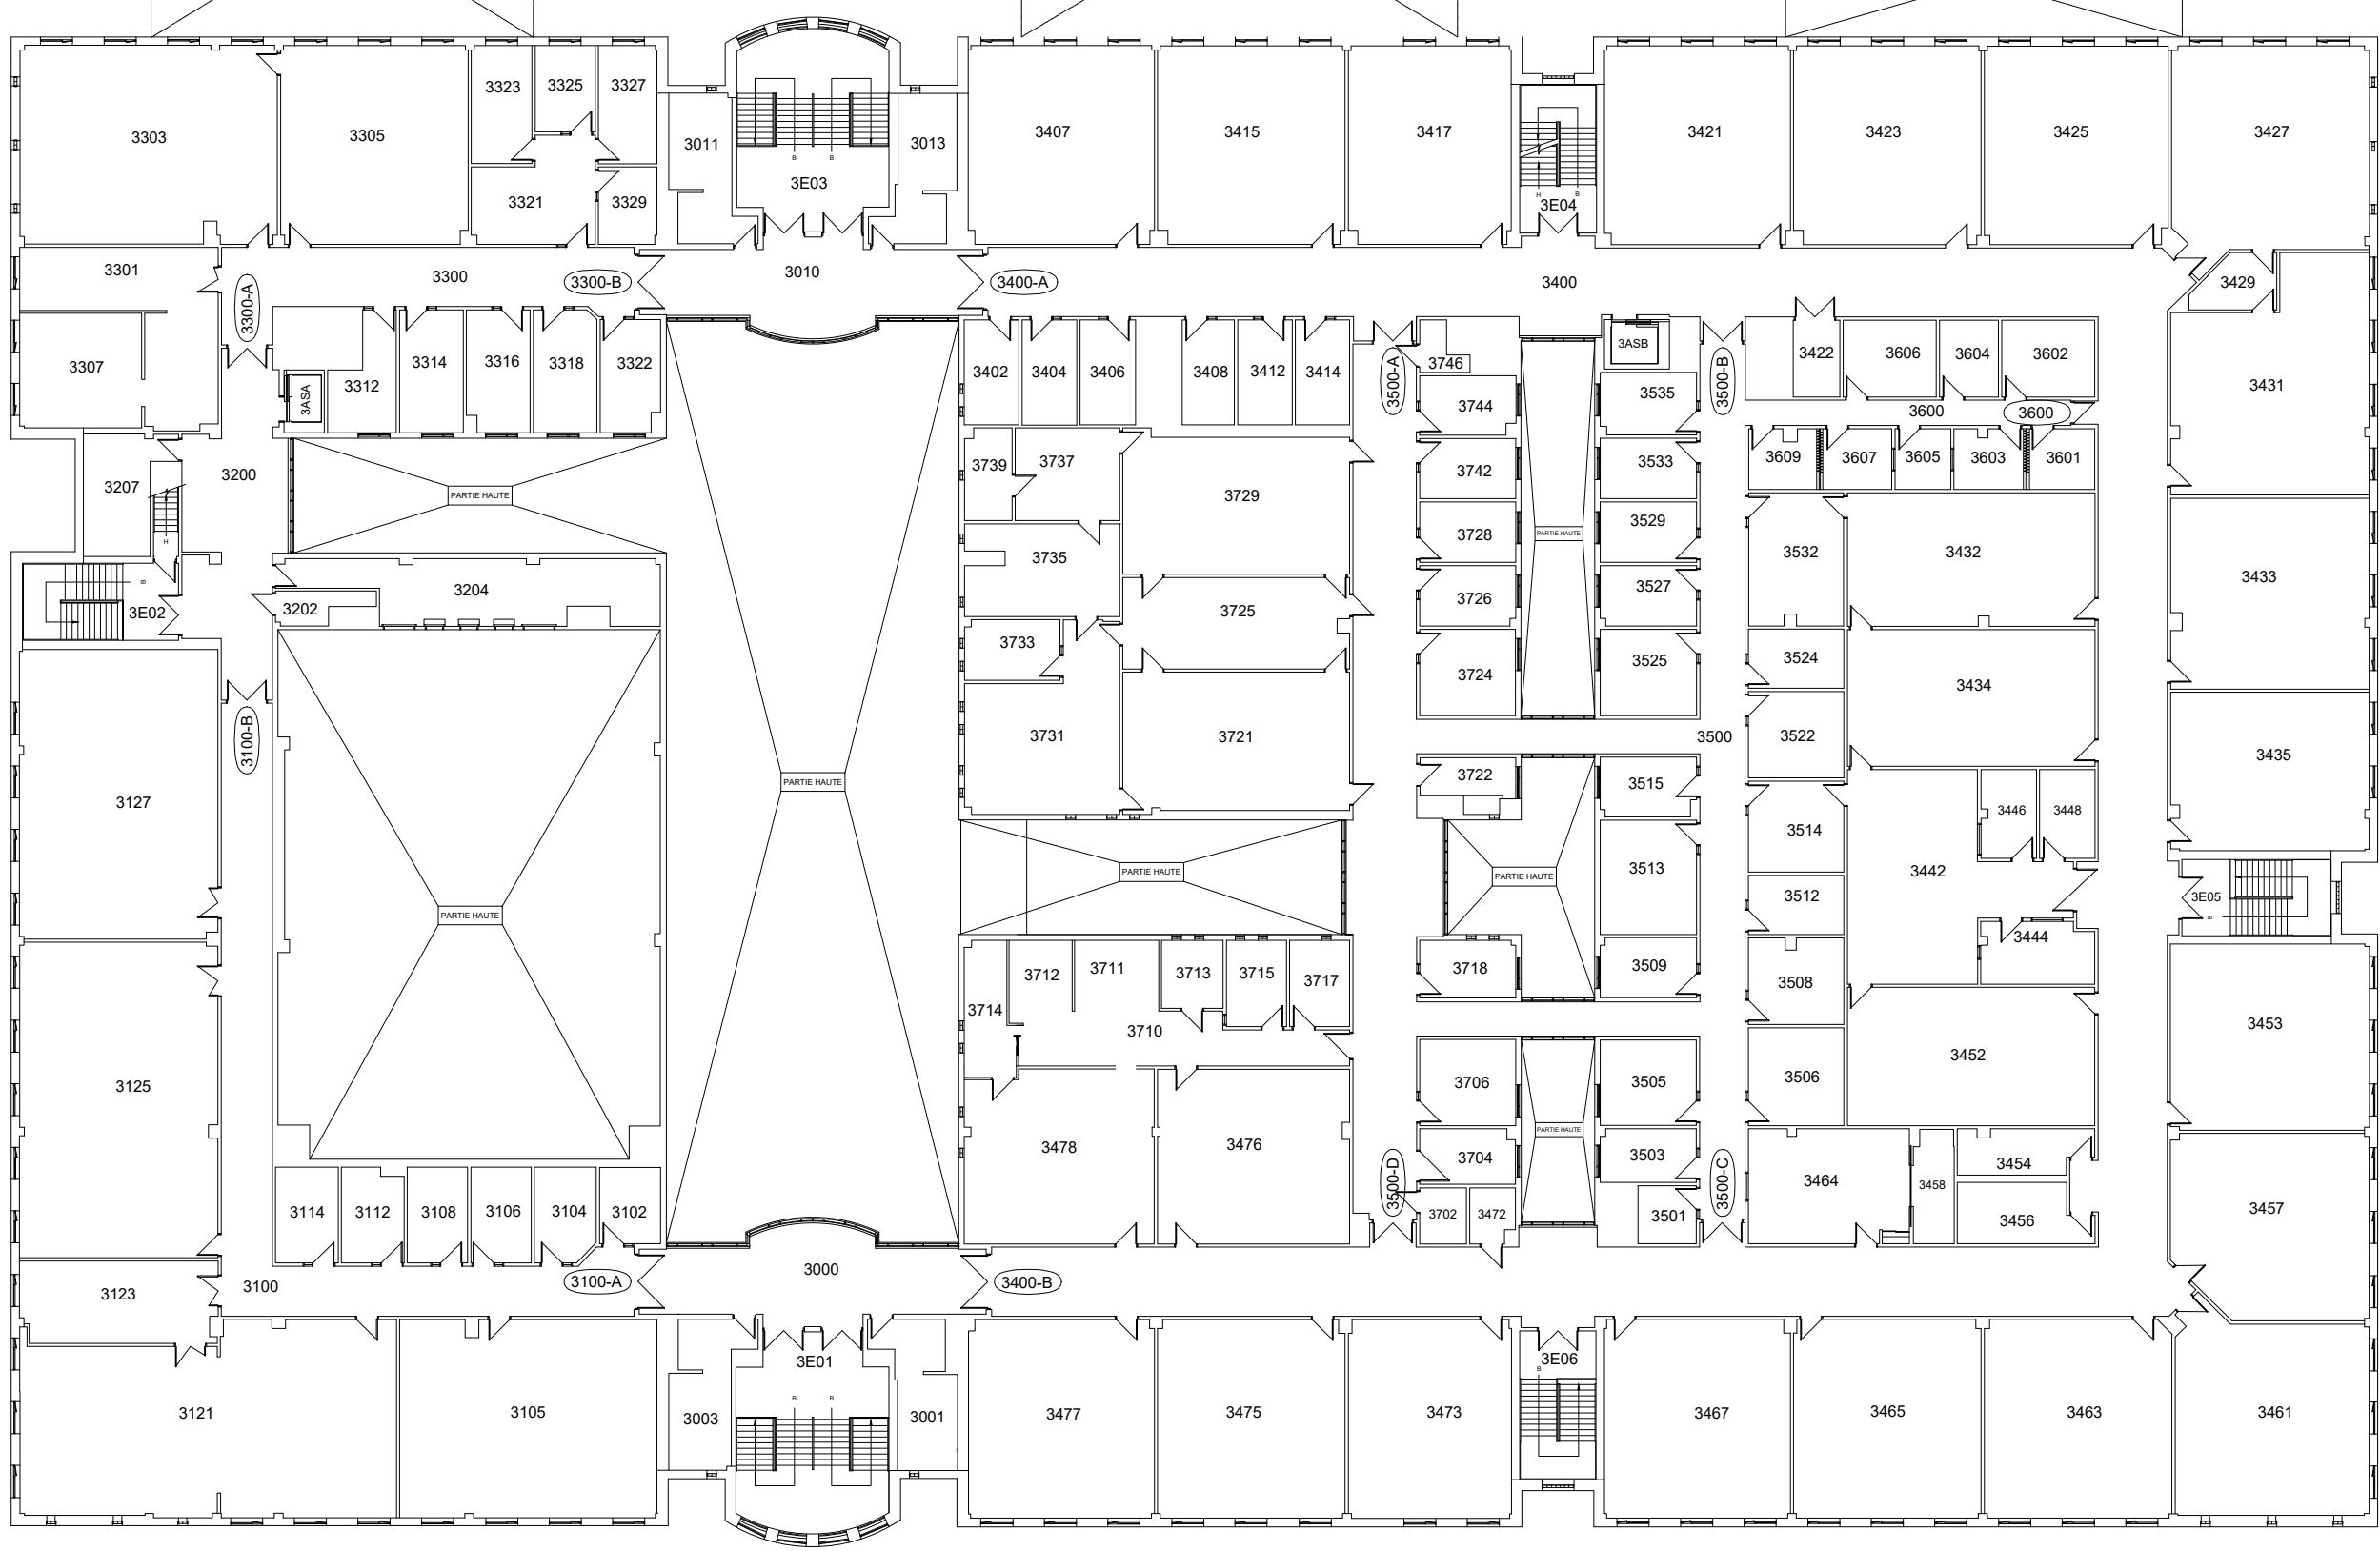

ECHELLE:

22	07	11	SIGNALISATION	TM
A	M	J	Description	Par
RÉVISION				

Cégep Limoilou

Campus de Québec
1300, 8e Avenue, Québec
Québec, G1J 5L5
418.647.6600
Télécopieur 418.647.6798

Campus de Charlesbourg
7600, 3e Avenue Est, Québec
Québec, G1H 7L4
418.647.6600
Télécopieur 418.624.3714

CFCMA
299, 3e Avenue, Québec
Québec, G1L 2V7
418.647.0567
Télécopieur 418.647.4880

**CAMPUS DE CHARLESBOURG
NIVEAU 3000**