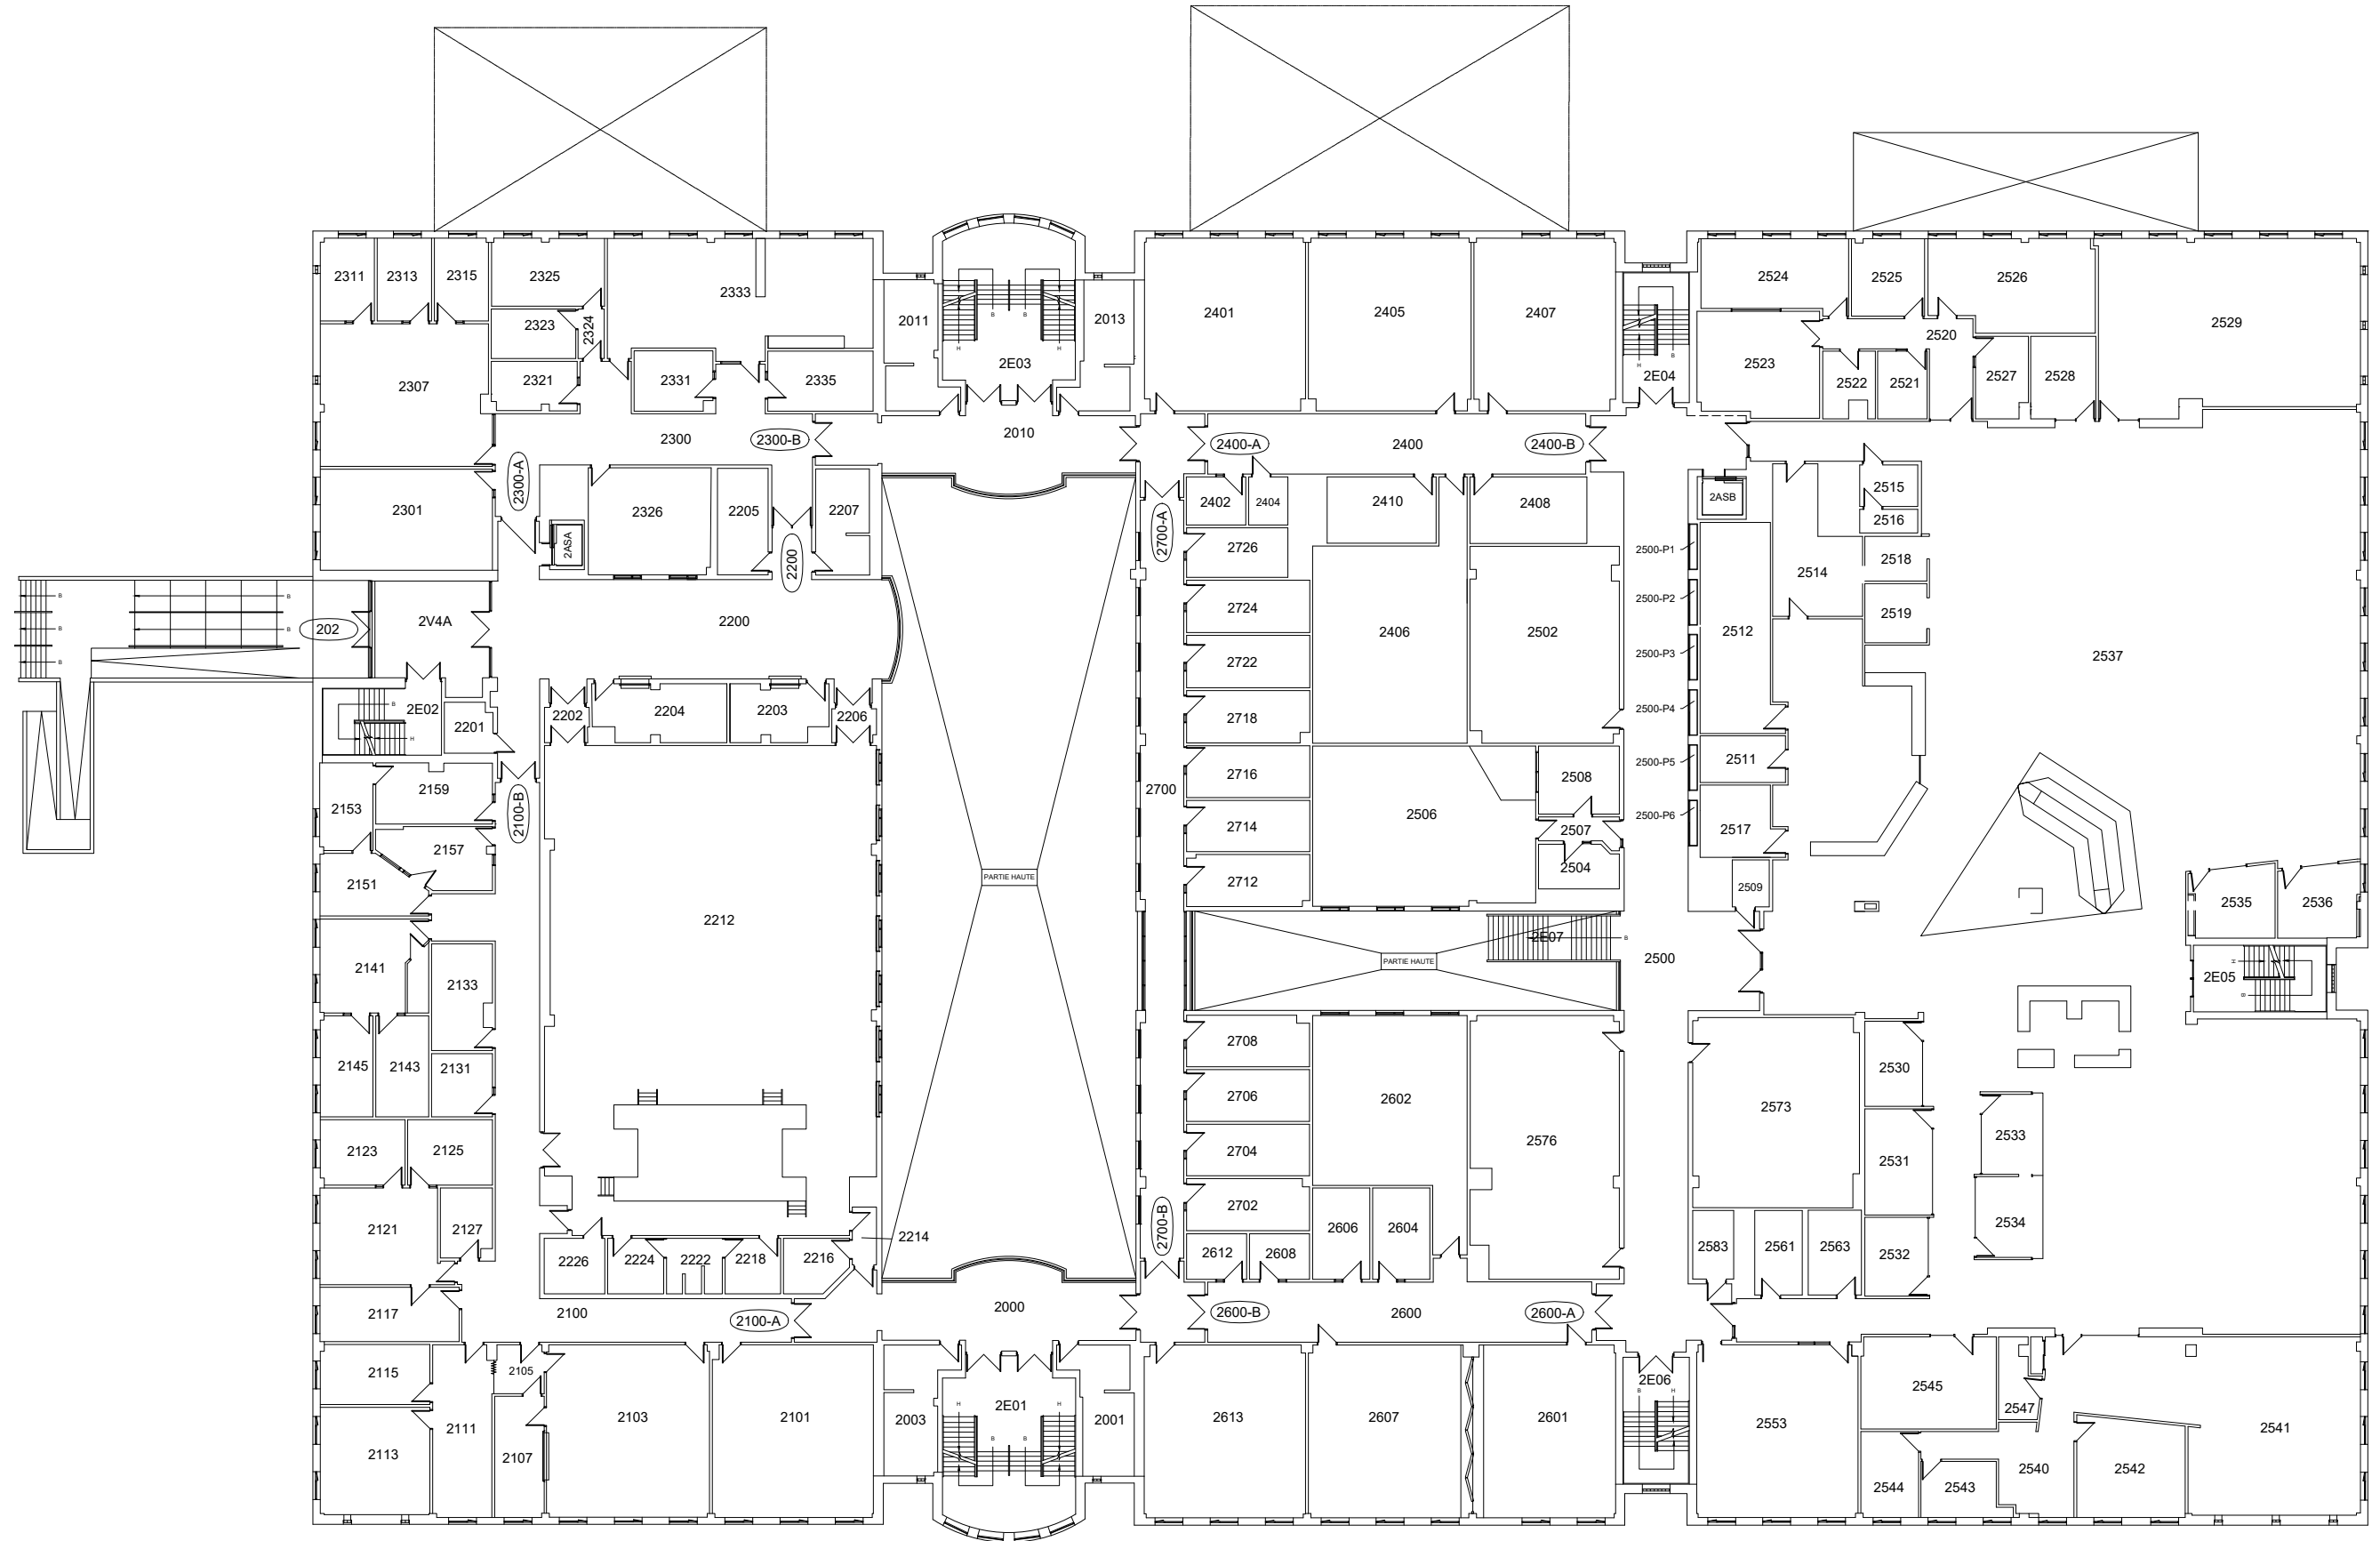

CFCMA
 299, 3e Avenue, Québec
 Québec, G1L 2V7
 418.647.0567
 Télécopieur 418.647.4880

CAMPUS DE CHARLESBOURG NIVEAU 1000

ECHELLE:	PAGINATION:
AUCUNE	02/05

Extrémité du tunnel

105

ECHELLE:

22 07 11	SIGNALISATION	TM
A M J	Date	Description
		Par