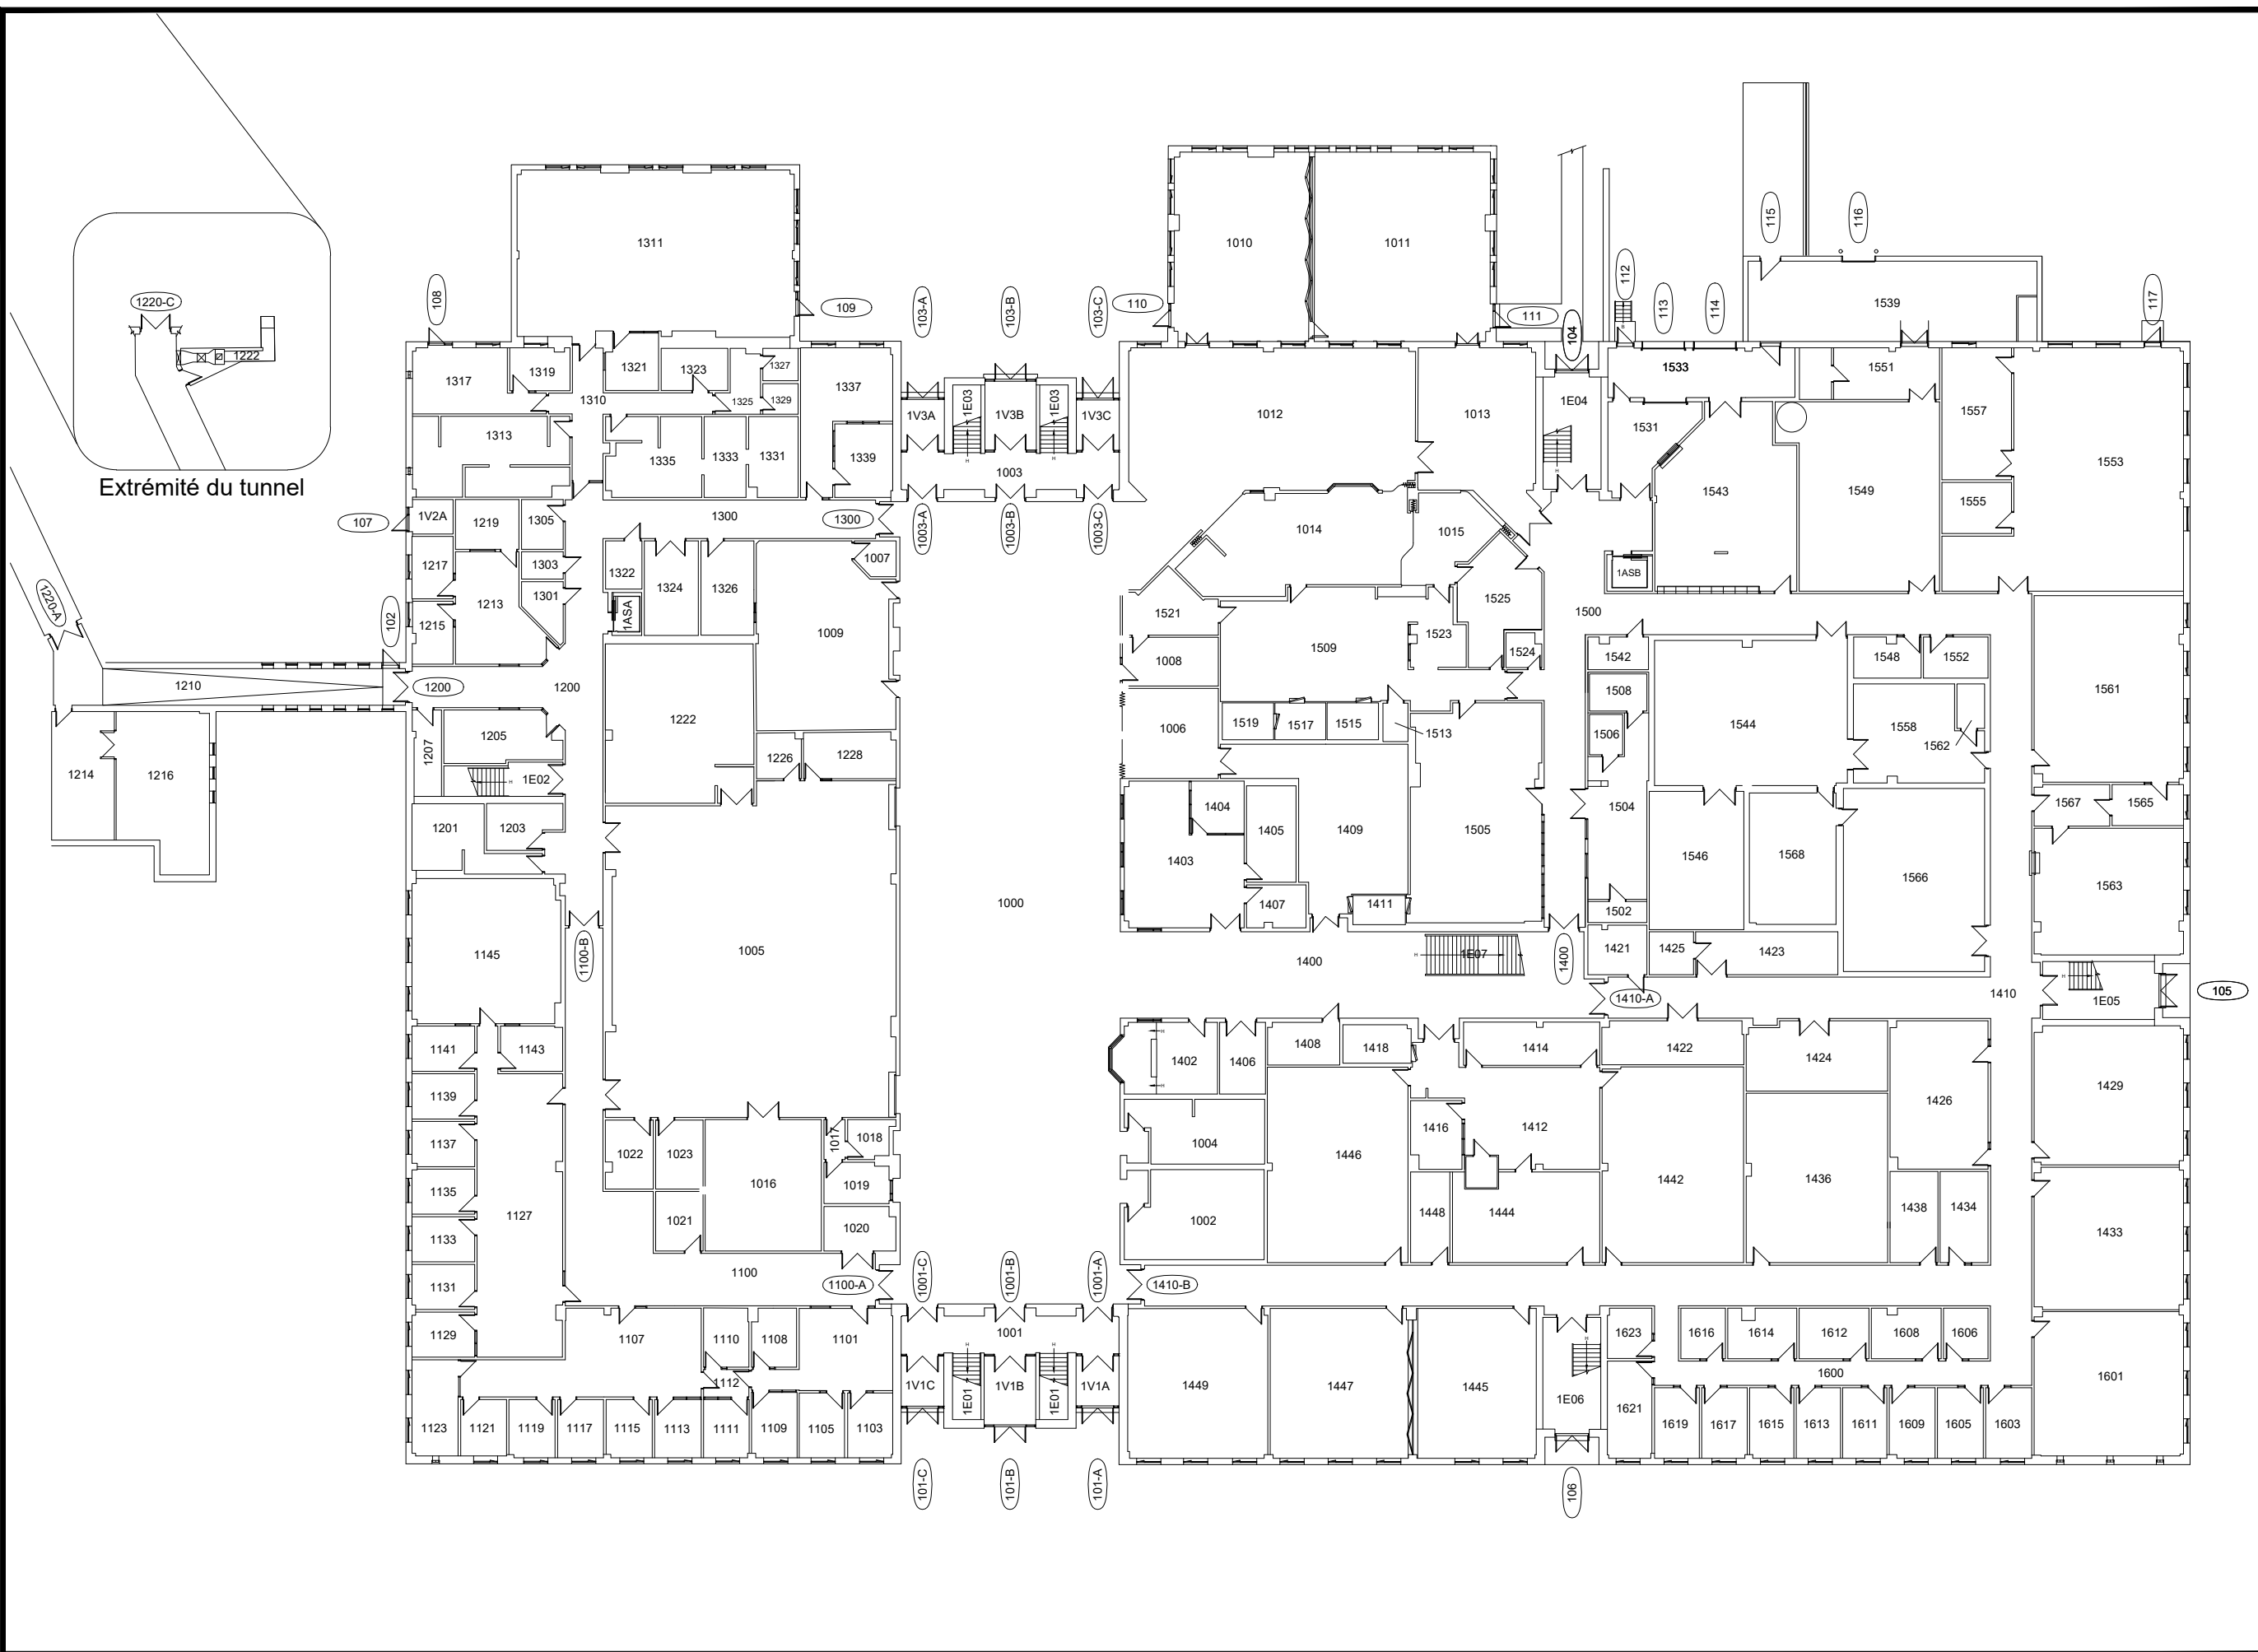

CAMPUS DE CHARLESBOURG NIVEAU 1000

ECHELLE:	PAGINATION:
AUCUNE	02/05

Extrémité du tunnel

105