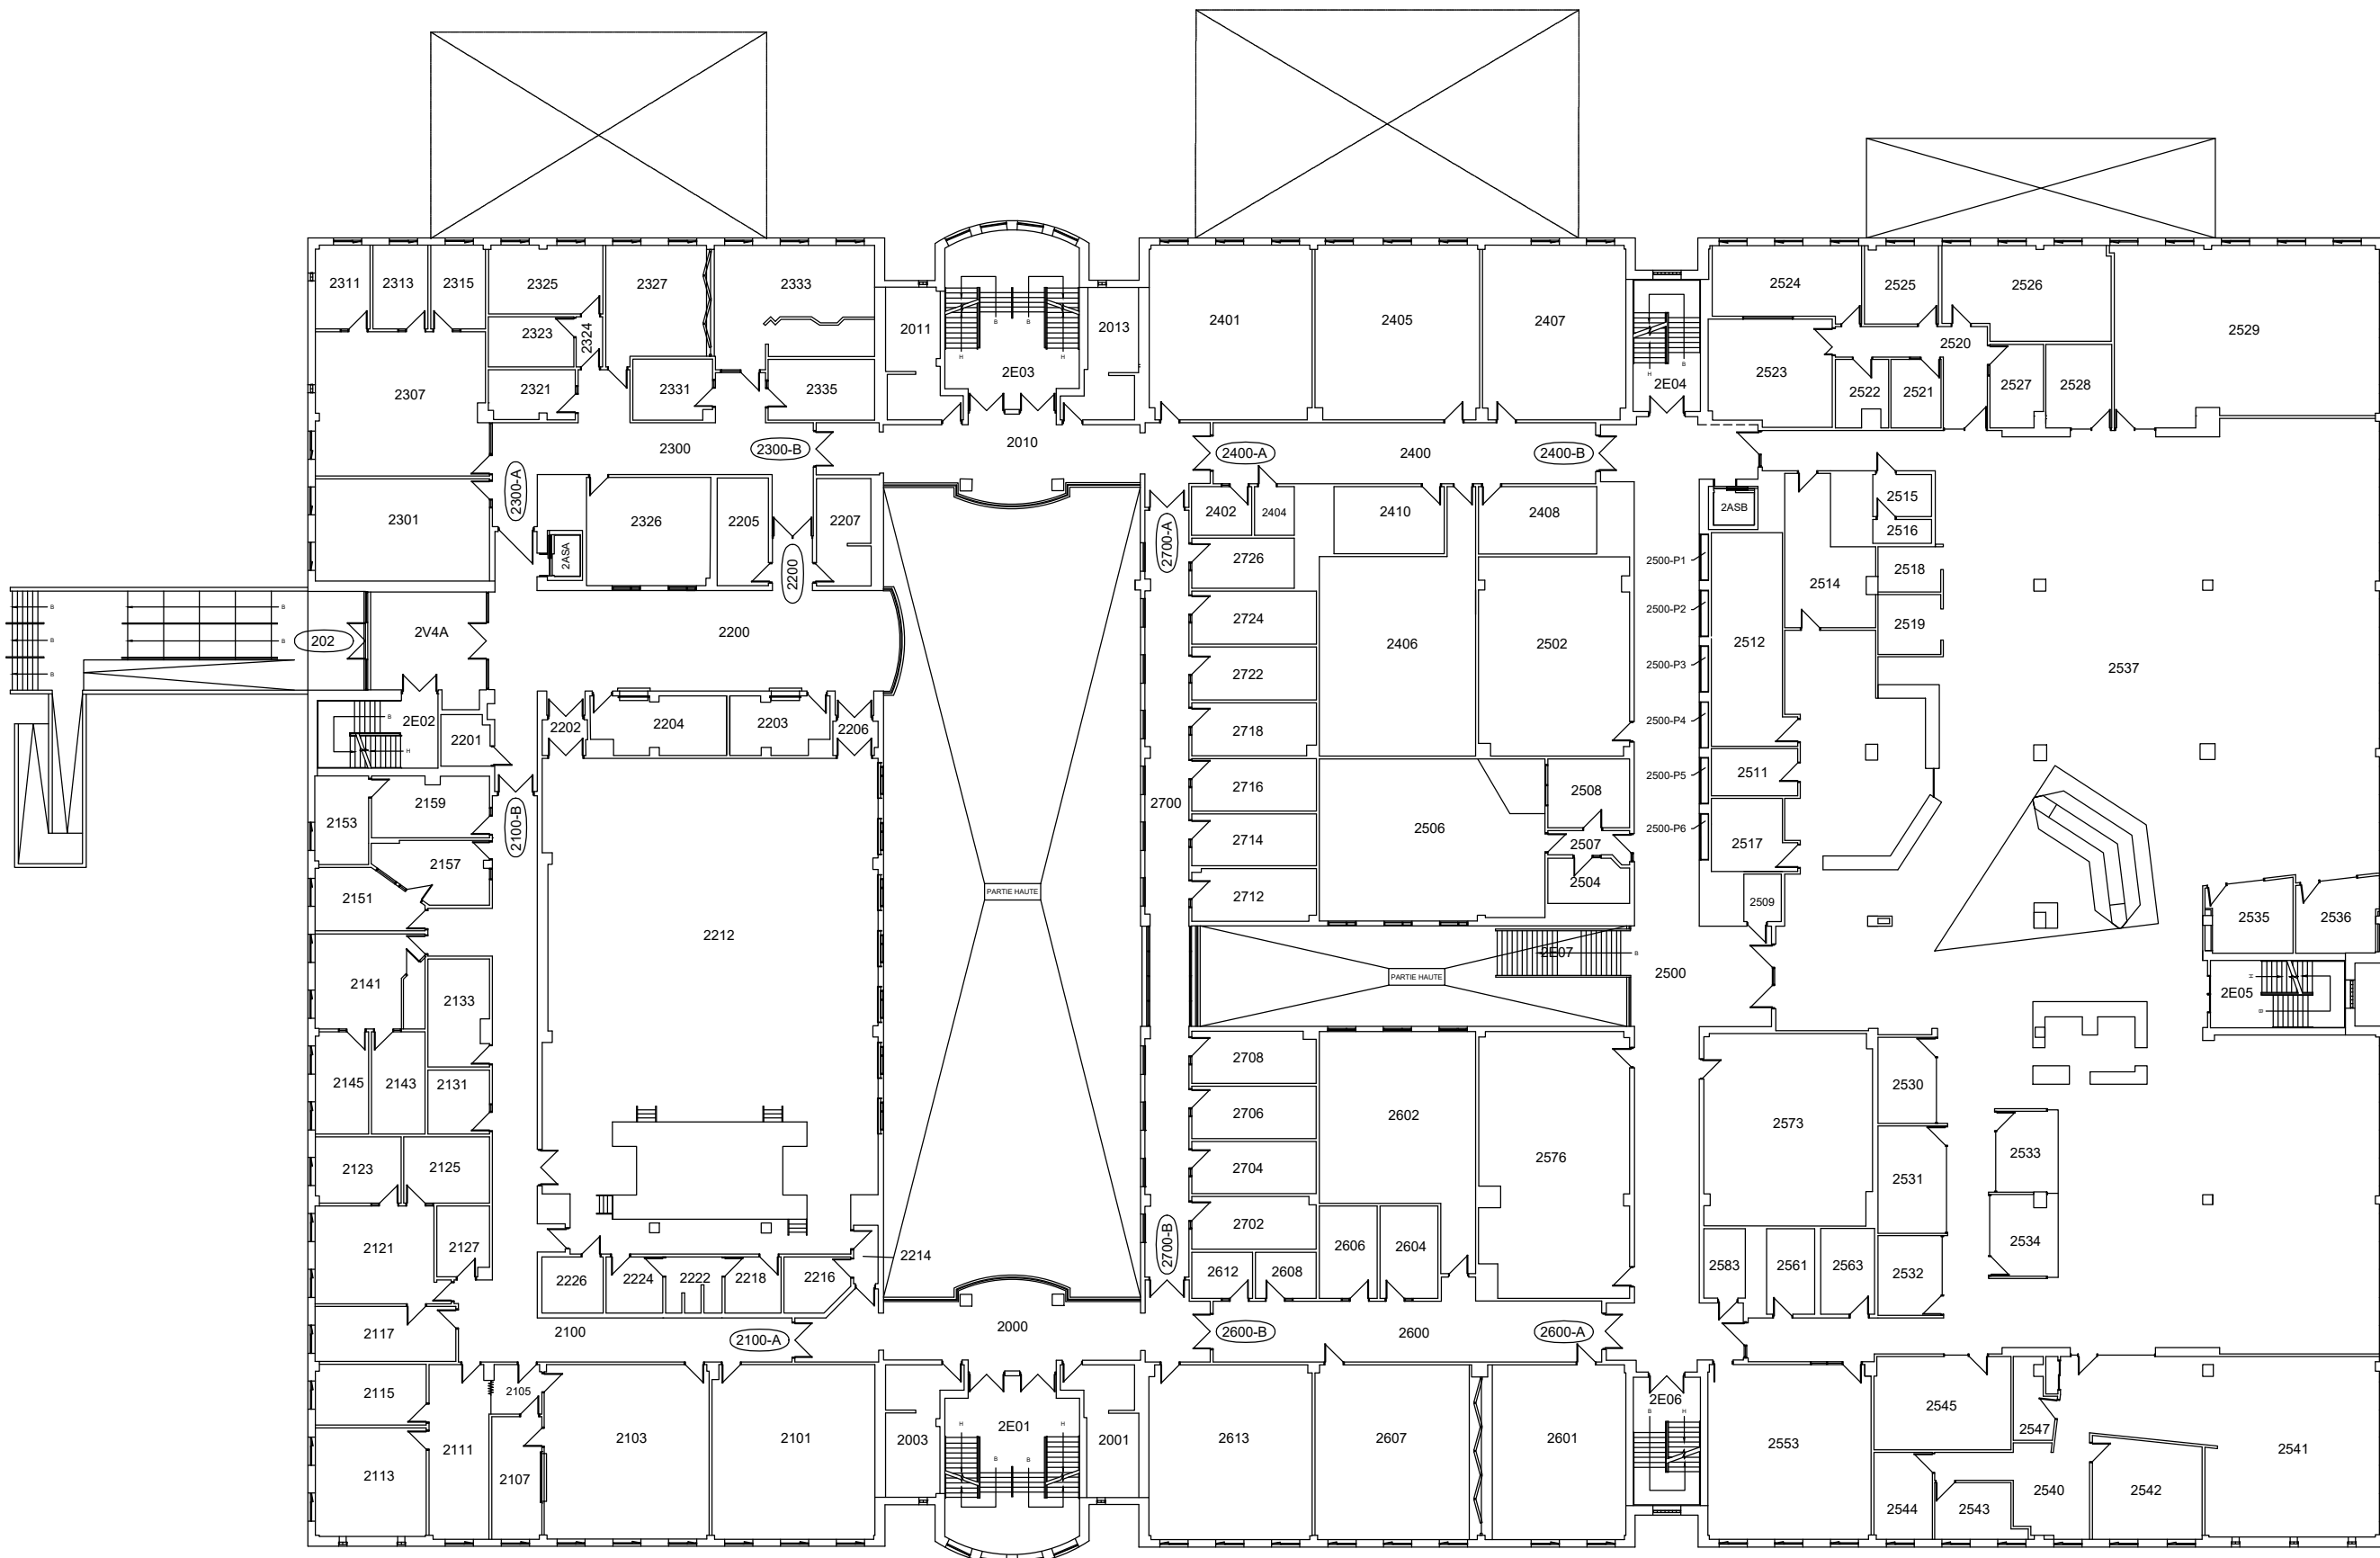

ÉCHELLE :		
19 08 09	SIGNALISATION	TM
A | M | J	Date	Description
RÉVISION		

Cégep Limoilou

Campus de Québec
1300, 8e Avenue, Québec
Québec, G1J 5L5
418.647.6600
Télécopieur 418.647.6798

Campus de Charlesbourg
7600, 3e Avenue Est, Québec
Québec, G1H 7L4
418.647.6600
Télécopieur 418.624.3714

CFCMA
299, 3e Avenue, Québec
Québec, G1L 2V7
418.647.0567
Télécopieur 418.647.4880

**CAMPUS DE
CHARLESBOURG
NIVEAU 2000**