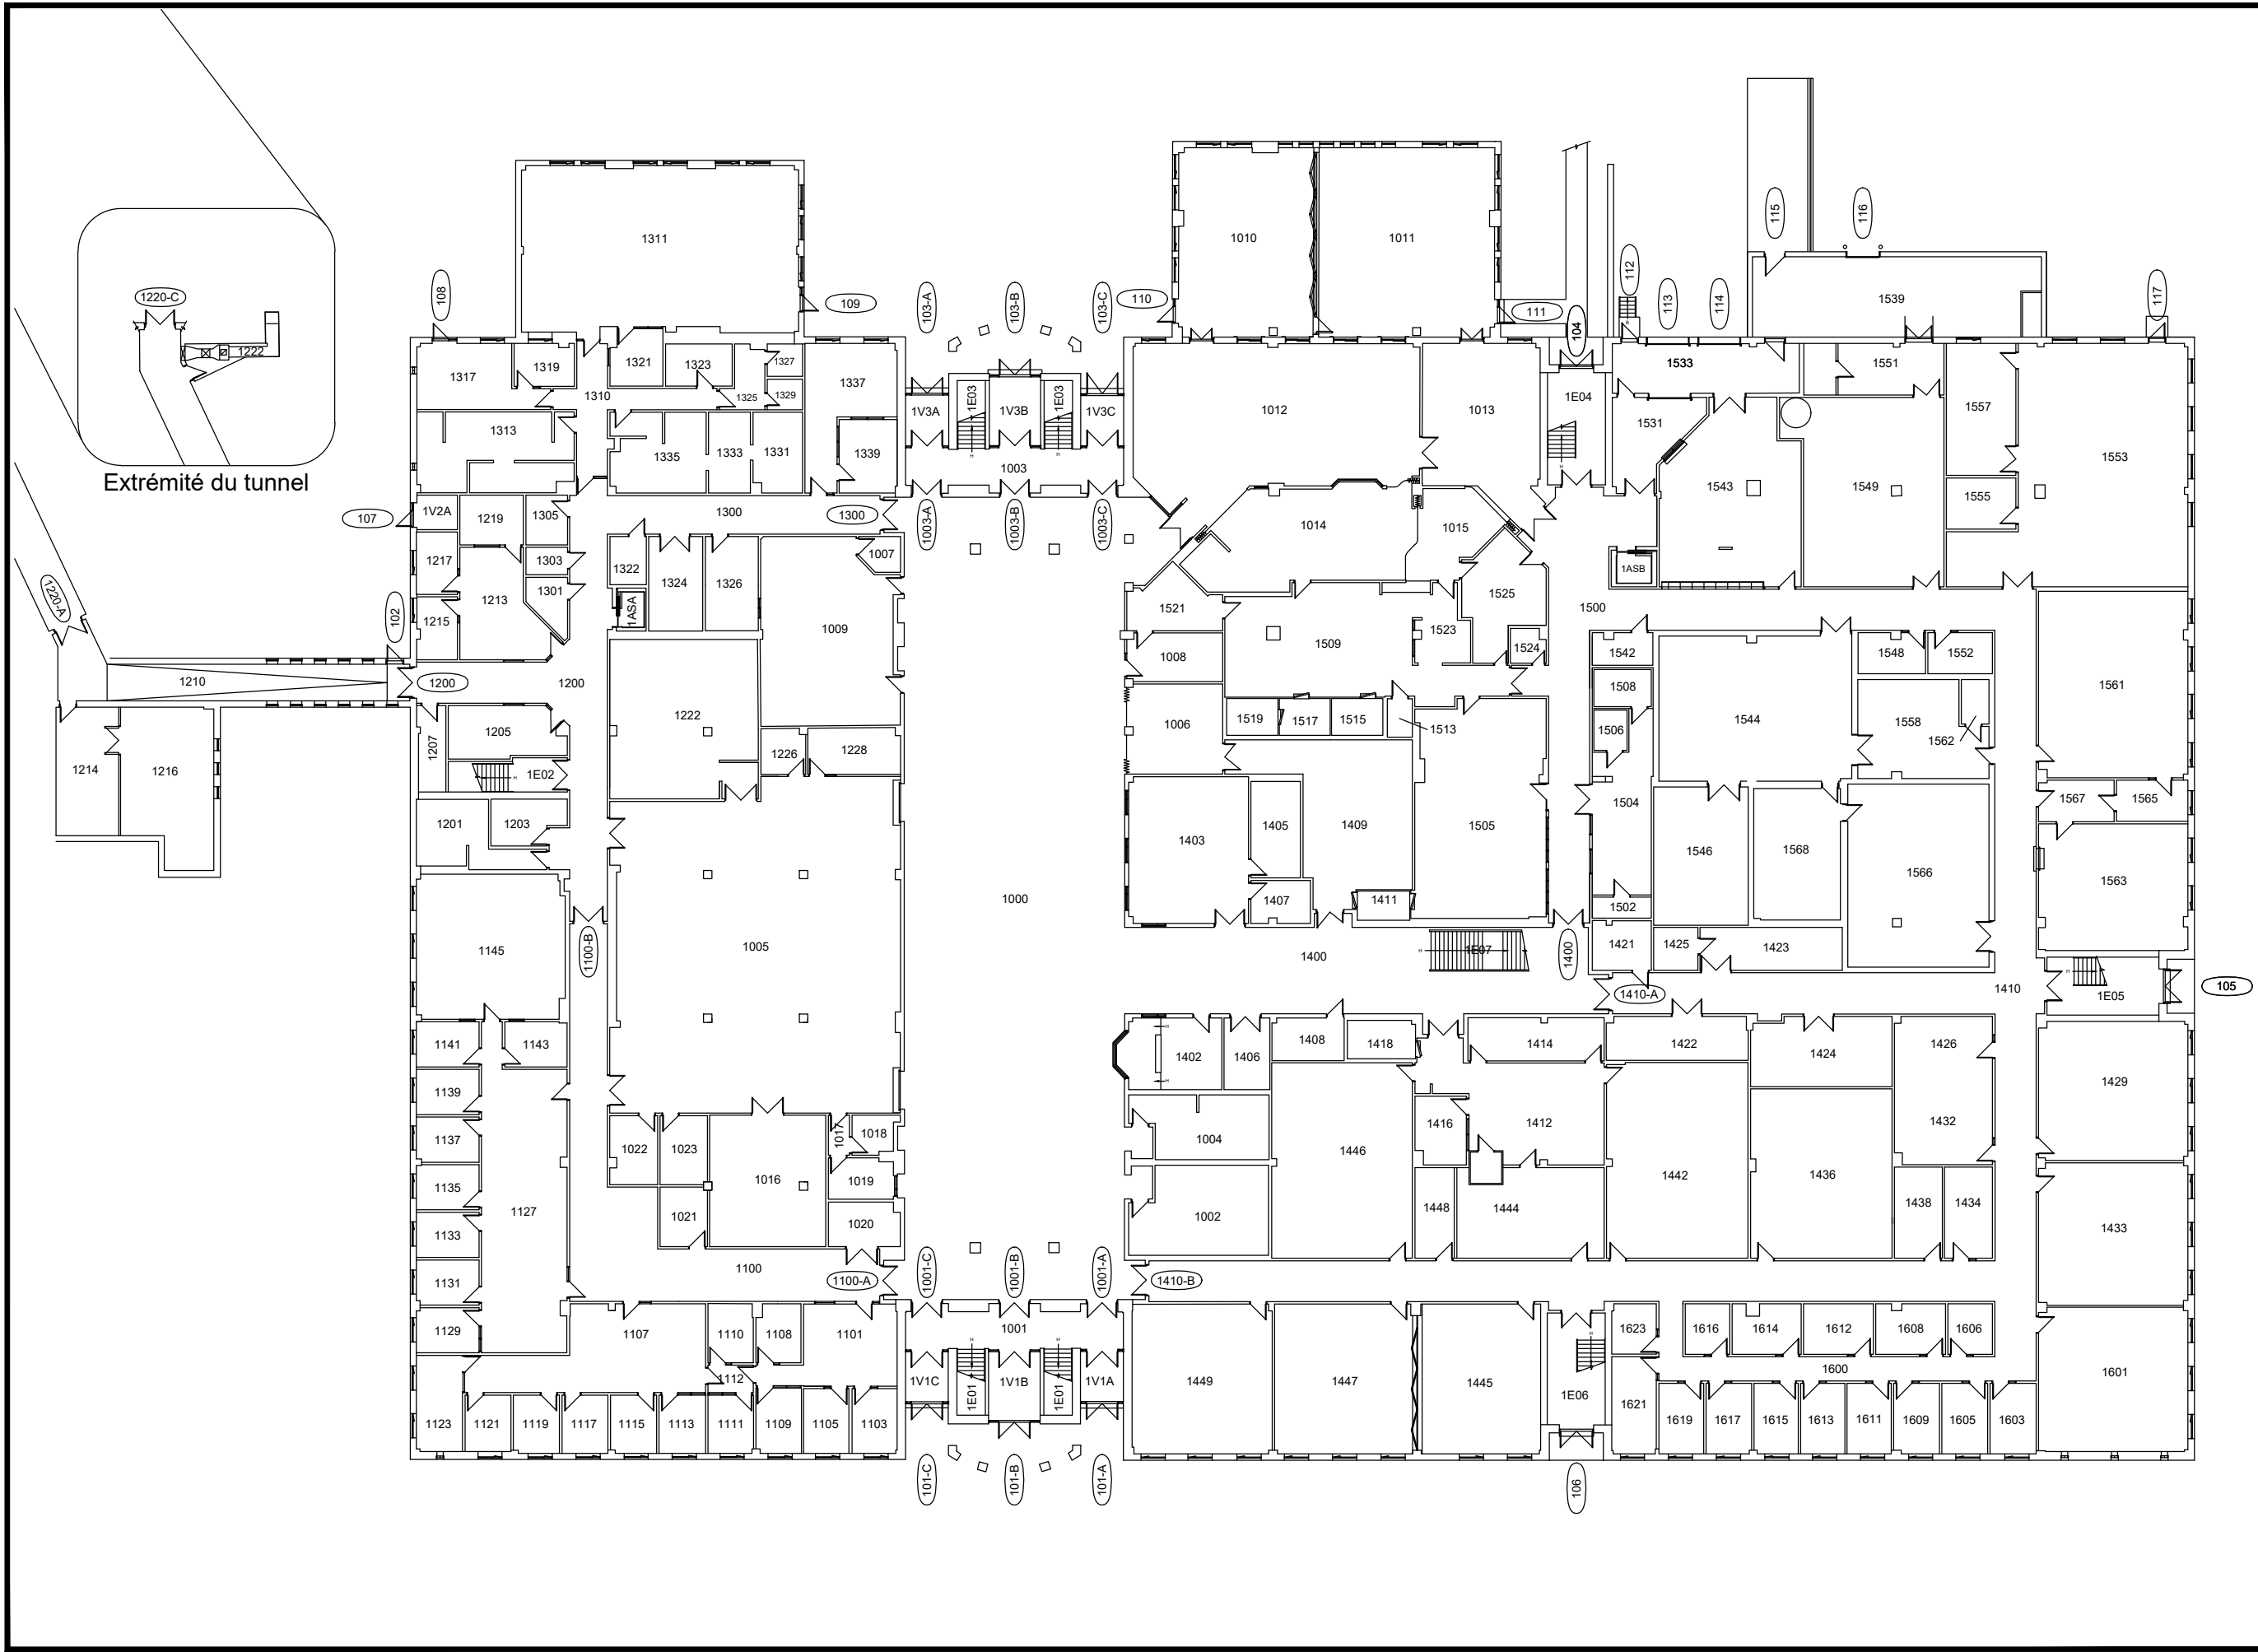

ECHELLE :

19 08 09	SIGNALISATION	TM
A	M	J
Date	Description	Par
RÉVISION