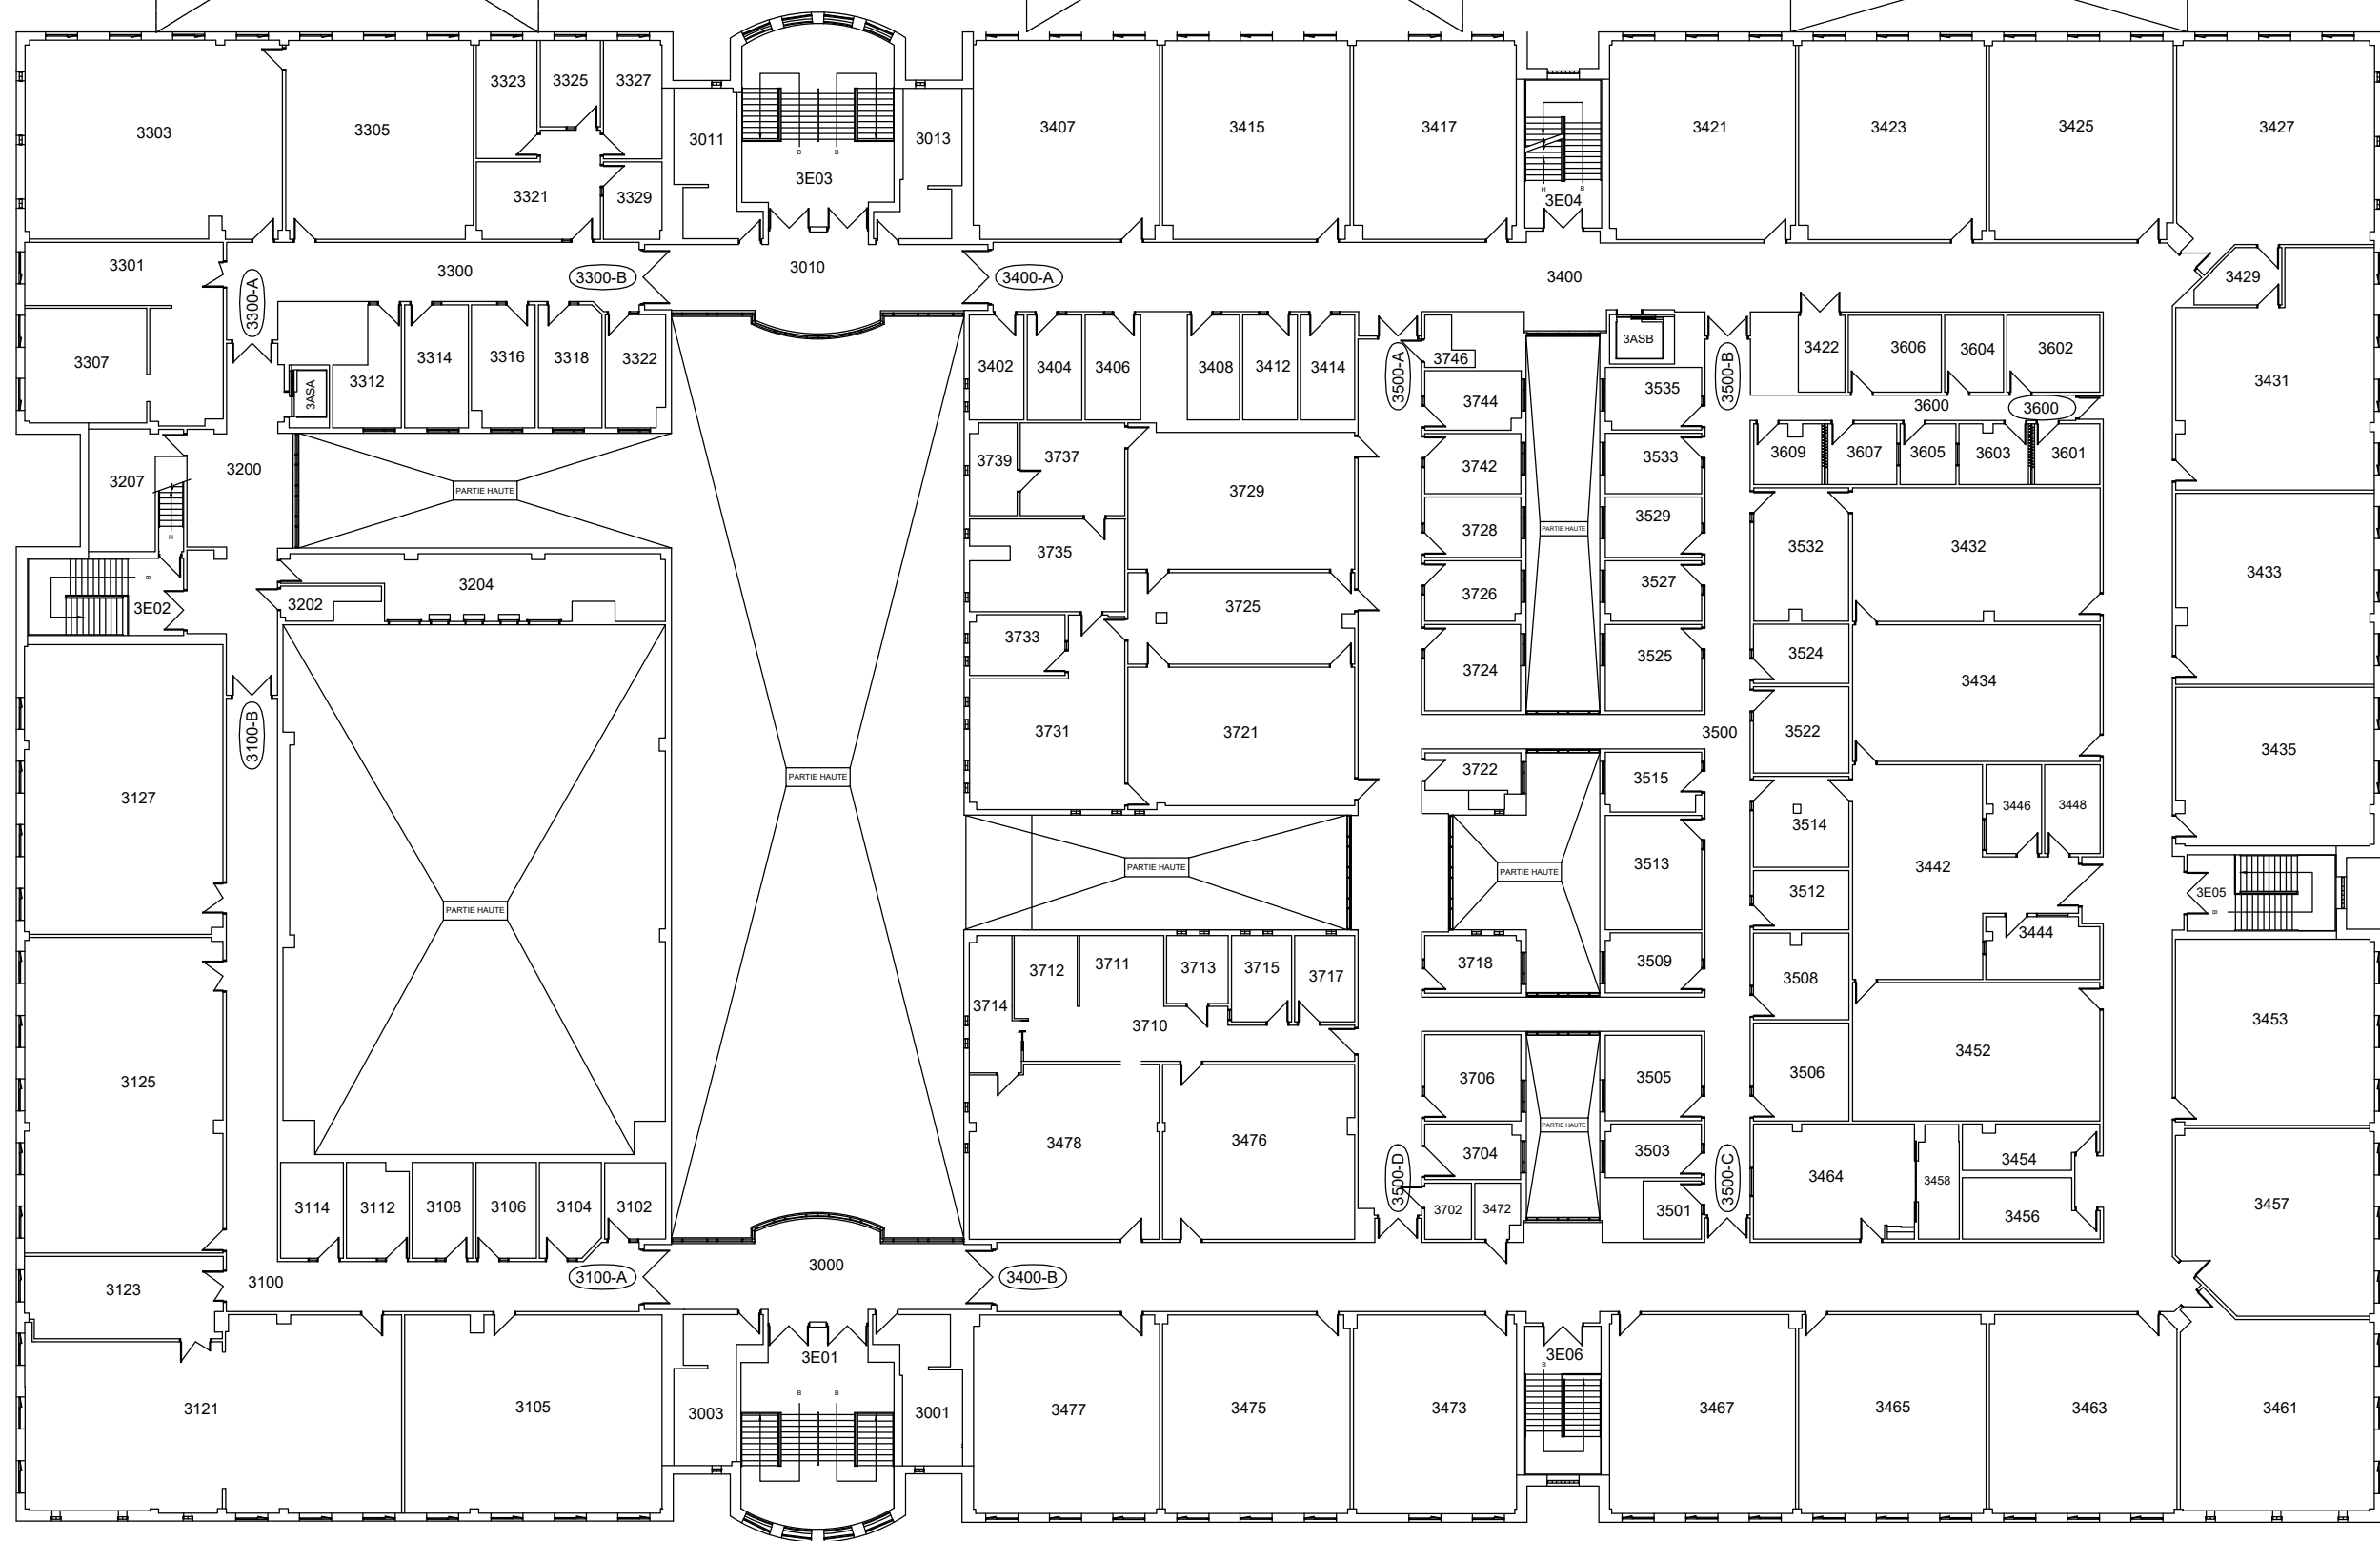

ÉCHELLE :

19 08 09	SIGNALISATION	TM
A	M	J
Date	Description	Par

RÉVISION

Cégep Limoilou

Campus de Québec
1300, 8e Avenue, Québec
Québec, G1J 5L5
418.647.6600
Télécopieur 418.647.6798

Campus de Charlesbourg
7600, 3e Avenue Est, Québec
Québec, G1H 7L4
418.647.6600
Télécopieur 418.624.3714

CFCMA
299, 3e Avenue, Québec
Québec, G1L 2V7
418.647.0567
Télécopieur 418.647.4880

**CAMPUS DE CHARLESBOURG
NIVEAU 3000**