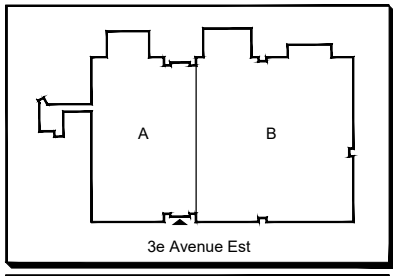

ECHELLE :

Date	Description	Par
19/08/09	SIGNALISATION	TM
RÉVISION		

Cégep Limoilou

Campus de Québec
1300, 8e Avenue, Québec
Québec, G1J 5L5
418.647.6600
Télécopieur 418.647.6798

Campus de Charlesbourg
7600, 3e Avenue Est, Québec
Québec, G1H 7L4
418.647.6600
Télécopieur 418.624.3714